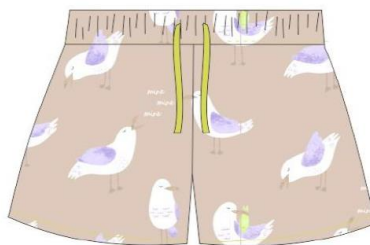

Ref- WF555, top 100%Cotton 150gsm, bottom 95%Cotton, 5%Elastane 150gsm, size-86/92-134-140 Size-86/92-158/164

Ref-3382A, top & pants 95%Cotton, 5%Elastane 170gsm, Size-86/92-158/164

Ref-3383A, SJ top & pants 95%Cotton, 5%Elastane 170gsm, Size-86/92-158/164

Ref-3655A, 95%Cotton, 5%Elastane 170gsm, Size-86/92-158/164

Ref-3656A, Size-86/92-158/164

100% cotton

single jersey
95% cotton
5% elastane

Ref0528U,95%Cotton, 5%ElastaneORGANIC COTTON, 4/3,RIB, Size-86/92-158/164

Ref-0534U, TOP&PANTS
60%Cotton, 40%Polyester 165gsm

Ref- 6180T, 100%Cotton
150 gsm

Ref- 7151W, top
100%Cotton 150 gsm

Ref- CUG1421213-00 / PYJAMAS
SHORTIE, S/J,100% COTTON,
KNITTED 160GR, SIZES 134CM-
170CM