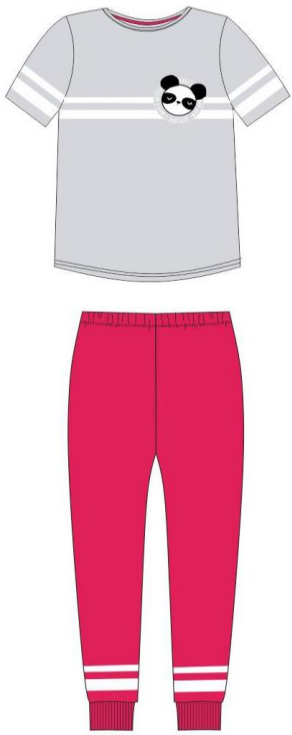

Ref-UX610, SJ 100%Cotton 150 gsm, 86/92,-134/140

Ref-UX611, S/J,top-100% ORGANIC cotton,150 GSM

Ref- VM809, TOP
100%Cotton 160 gsm,
92-158/164

Ref-VR464, 100% Cotton 150 gsm, S/j, 86/92-134/140

Ref- VR465, S/J 100% Cotton 160 gsm, 86/92-158/164

Ref- VM833, 100%, Cotton 160 gsm, 86/92-158/164

Ref- WF547, SJ top 100% Cotton 155gsm, Size- 86/92-134/140

Ref- WF549, 100% Cotton 150gsm, Size- 86/92-134/140

Ref- WF551, top 95% Cotton, 5% Elastane BROS VOL. 38 150gsm

Ref-WF553, SJ top 100% Cotton 150gsm, Siz- 86/92-158/164

Ref- 0529U, top&pants 100% Cotton 170 gsm, size-86/92-158/164

Ref- WF568,S/j,100%
Cotton,150 gsm, size-86/92-
134-140

Ref- WF555, 100% Cotton
150gsm, 95%Cotton,
5%Elastane 150 gsm, size-
86/92-134-140

Ref- WF558, girls Nightwear,S/J,
100%Cotton 150 gsm,Size- size-
86/92-134-140

Ref- WF558

Ref- WF559 NIGHTDRESS
100%Cotton 155 GSM

Ref-WF571, 100% organic cotton 150 gsm, Size-86/92-158-164

Ref-WF572, Top-100%Cotton 150gsm, Size-86/92-158-164, Bottom-Bros-38