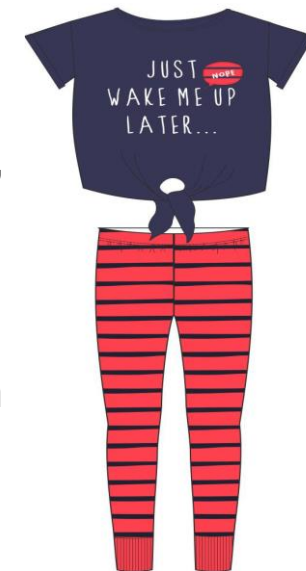

Ref- UW666,
SJ
ORGANIC
COTTON
100%Cotton
150 gsm

Ref- UW667,
TOP,100%Co
tton,
BOTTOM
95%Cotton,
5%Elastane