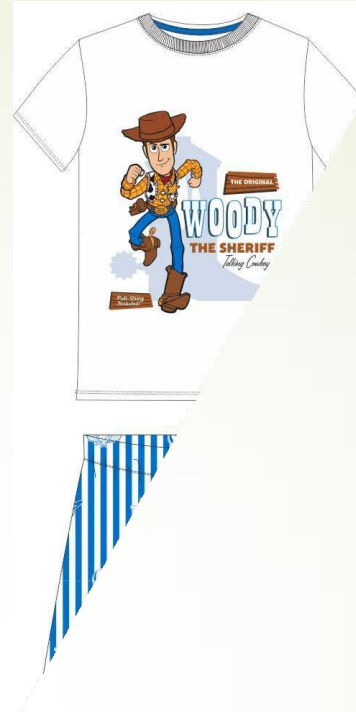

Ref-UY230, S/J
100%Cotton
150gsm, Size-
86/92-134/140

Ref- top 60%Cotton,
40%Polyester
150gsm, Size-86/92-
134/140

Ref- VM795,S/J
100%Cotton
150gsm, Size-
134/140-158/164

Ref- VM797, TOP
65%Cotton,
35%Polyester,150
GSm, Size- 134/140-
158/164

Ref- WF457,
100%Cotton 150GSM,
Size-158-164

Ref- WF450, S/j, 100% organic cotton, size- 86/92-134/140

Ref- WF452, 100% Cotton 150GSM, size-86/92-134/140

Ref- WF458, 100% Cotton 150GSM, size-86/92-134/140

Ref- WF461, 100% Cotton 150GSM, size-86/92-134/140

Ref- WF466, 100% Cotton, 150gsm size-86/92-134/140

Ref- WF467, 100% Cotton 150GSM, size-86/92-134/140

Ref- WF470, 100% Cotton 150gsm, size- 86/92-134/140

Ref- ZL703 french terry 100% Cotton Size- size- 86/92-158/164

Ref- ZL707, 100% Cotton 170gsm, Bottom, Grey Melange

Ref- 9826T, 100% Cotton TOP 170gsm

Ref-WS619, WS619, TOP/PANTS
100% Cotton 160GSM

Ref-WS620, TOP/PANTS
100% Cotton 160GSM